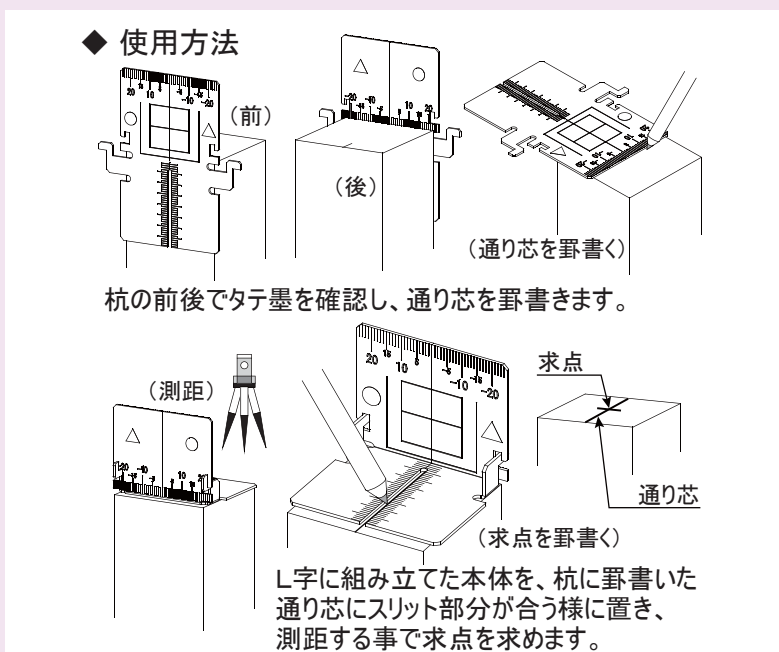

# タテ墨ターゲット エスライン TPL-20

墨出し作業において、杭上の通り芯の確認を簡単に行い  
反射シートを用いる事で、求点を素早く求める事ができます。

コードNo.	型式/タイプ	仕様	希望小売価格( ) 内税込
220393	TPL-20	反射シート 1 枚付属 50×80mm	¥ 1,000 ( ¥ 1,080 )