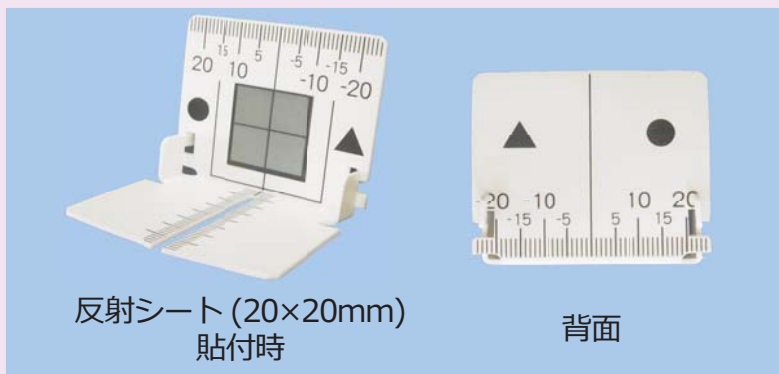

# タテ墨ターゲット エスライン TPL-20

墨出し作業において、杭上の通り芯の確認を簡単に行い  
反射シートを用いる事で、求点を素早く求める事ができます。

コードNo.	型式/タイプ	仕様	希望小売価格( ) 内税込
220393	TPL-20	反射シート 1 枚付属 50×80mm	¥ 1,000 ( ¥ 1,080 )