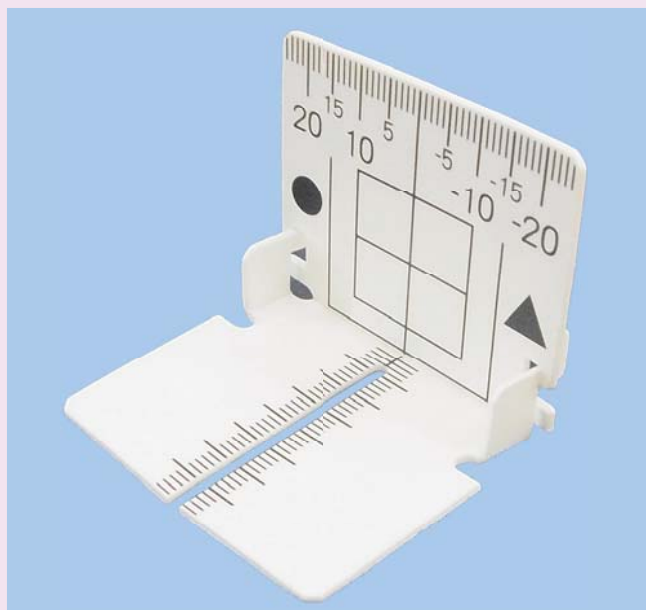

# タテ墨ターゲット エスライン TPL-20

墨出し作業において、杭上の通り芯の確認を簡単に行い  
反射シートを用いる事で、求点を素早く求める事ができます。

コードNo.	型式/タイプ	仕様	希望小売価格( ) 内税込
220393	TPL-20	反射シート 1 枚付属 50×80mm	¥ 1,000 ( ¥ 1,080 )