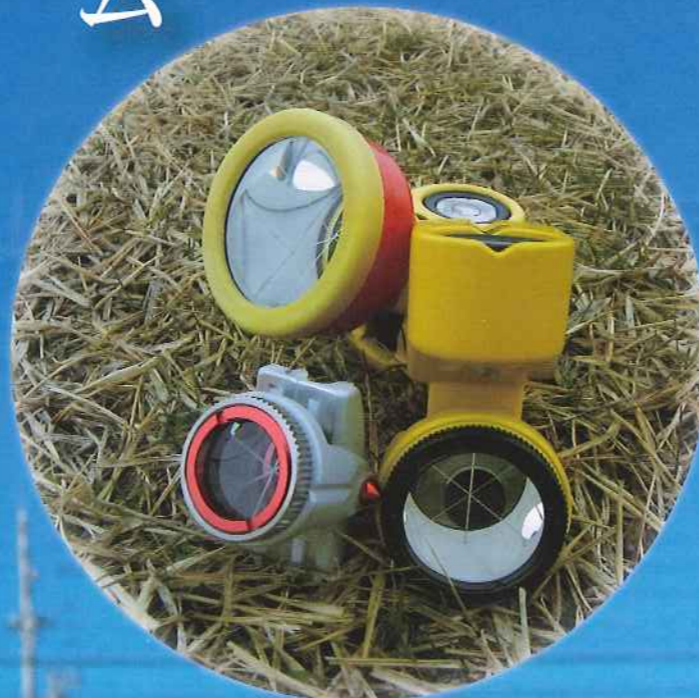

## コンパクトプリズム「パチプリ」M-700CP

狭い場所でも  
威力を発揮する  
0.7  
インチ最小プリズム

## コンパクトプリズム「パチプリ」M-700CP

- 従来のプリズムとは違う固定方式でDMピンポールにパチッとはめ込みます。
- 上下スライドも可能。
- プリズム裏面が開いている為、DMピンポール赤白の境目に合わせやすく高さの確認が簡単です。
- DMピンポールをはめ込むクリップ部は樹脂となっており、パーツ交換可能です。

- 壁際により近い位置、狭い場所での測量に最適なプリズムです。
- プリズム定数は0mmです。
- 壁面測定時には、DMピンポール半分の4.5mmを加算してください。

### ■ コーナーアダプター使用例

※オフセット0mmのみ  
プリズム単体  
+  
コーナーアダプター  
(入壘)

※オフセット0mmのみ  
プリズム単体  
+  
コーナーアダプター  
(出壘)