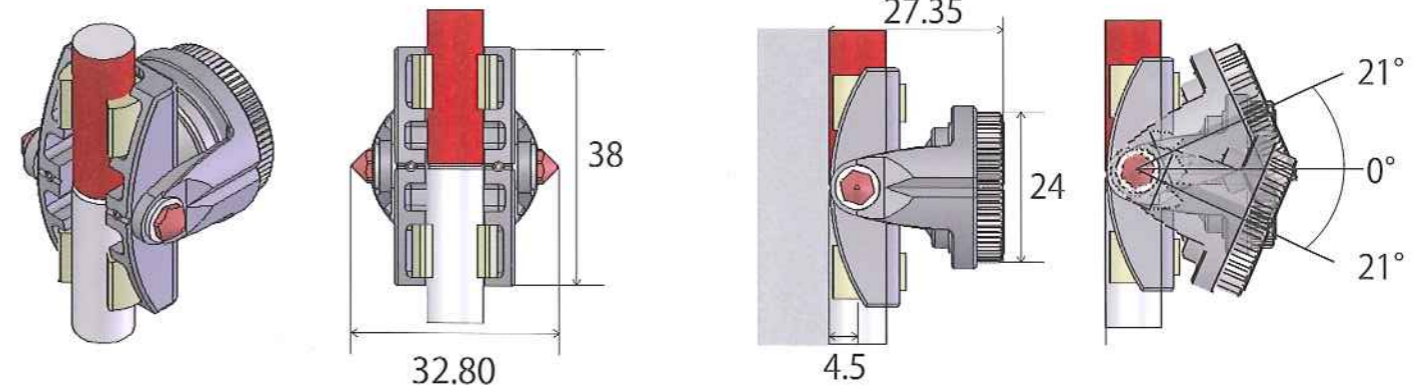

## コンパクトプリズム「パチプリ」M-700CP

狭い場所でも  
威力を発揮する  
0.7  
インチ最小プリズム

## コンパクトプリズム「パチプリ」M-700CP

- 従来のプリズムとは違う固定方式でDMピンポールにパチッとはめ込みます。
- 上下スライドも可能。
- プリズム裏面が開いている為、DMピンポール赤白の境目に合わせやすく高さの確認が簡単です。
- DMピンポールをはめ込むクリップ部は樹脂となっており、パーツ交換可能です。

- 壁際により近い位置、狭い場所での測量に最適なプリズムです。
- プリズム定数は0mmです。
- 壁面測定時には、DMピンポール半分の4.5mmを加算してください。

### ■ 仕様

プリズム本体	オフセット0mm
使用ピンポール	9mmφ
プリズム径	0.7インチ
サイズ	33×28×38mm