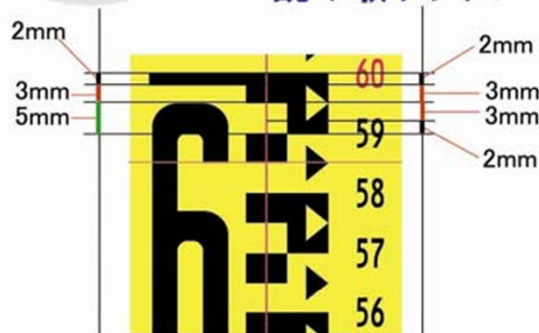

マイスタツフ

ここが違う!

★ S. T. C 塗装
(スーパートップコーティング)

1段目の表面に、従来比較で約3倍の強度をもつS.T.C塗装を施した事で、傷つきにくくなりました。

★ ボタン保護シール

伸縮ボタン部の表面に保護シールを貼ることで、ホコリ、砂などスタッフ内部への進入を防ぎ、目盛りをカスレから守ります。

S. T. C
(スーパートップコーティング)

★ 新型目盛り

1cm毎の▶印でさらに視認性アップ。また、新型目盛を採用し、さらに見易くなりました。

★ mm単位まで読み取りやすい

測量機での視認性UP ↑

コードNo.	型式/タイプ	仕様
217630	MST-55	5m × 5段
217631	MST-53	5m × 3段
217632	MST-33	3m × 3段
217633	MST-54	5m × 4段