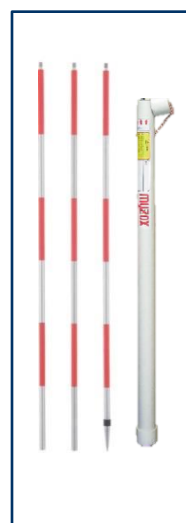

### セット内容

- コンパクトプリズム M-700CP
- SSプリズム三脚 PPS-SS
- 水準器 PC-40L
- DMピンポール15cm DMP-150
- DMピンポール20cm DMP-200
- 石突 DMP-M6
- ケース

定価 ¥38,880- (税込)

販売価格 ¥27,000- (税込)

### ③プレミアムDMピンポール はがれん蔵

ステンレスポールに  
特殊樹脂をコーティングした  
業界初の新型ピンポール!!

**MPP-10**

仕様  
1,000mm × 1本  
カラーピッチ: 100mm

**MPP-18**

仕様  
600mm × 3本  
カラーピッチ: 100mm

**MPP-12**

仕様  
300mm × 3本  
350mm × 1本  
カラーピッチ: 50mm