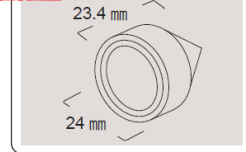

プリズム乗数0mm
の手持ち測定用で
補助的なプリズム
として大変便利!!