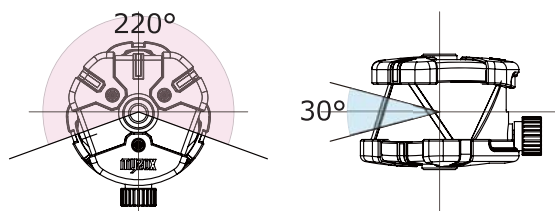

最も広く使われている9mmφポールを使用

優れたメンテナンス性

プリズム部独立構造の為、万が一破損しても個別交換が可能

プリズム高 確認窓

プリズム部の独立構造

スライド設置可能

視準可能範囲 Targetable range

プリズム高 Prism center height

製品仕様 Specifications

型式	: Z-220
サイズ	: 93×82×60mm
重量	: 196g
定数	: 0mm
測定距離	: 5~600m*
* 測定距離は観測条件による	

セット内容 Set contents

- ・ Z-220 本体
- ・ ガラス保護バンド
- ・ ピンポール用水準器 PC-40L
- ・ ポールアダプター MAG2
- ・ 取扱説明書
- ・ 収納ポーチ

コード NO.	製品名	型式	希望小売価格(税抜)
221646	自動追尾用プリズム	Z-220	¥98,000