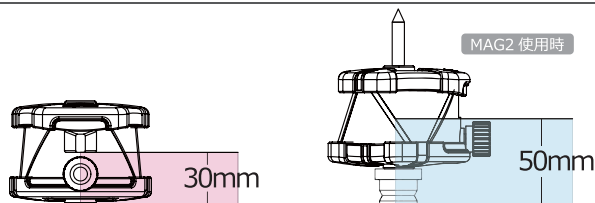

最も広く使われている9mmφポールを使用

優れたメンテナンス性

プリズム部独立構造の為、万が一破損しても個別交換が可能

プリズム高 確認窓

プリズム部の独立構造

スライド設置可能

視準可能範囲 Targetable range

プリズム高 Prism center height

製品仕様 Specifications

型式	: Z-220
サイズ	: 93×82×60mm
重量	: 196g
定数	: 0mm
測定距離	: 5~600m*
* 測定距離は観測条件による	

セット内容 Set contents

- ・ Z-220 本体
- ・ ガラス保護バンド
- ・ ピンポール用水準器 PC-40L
- ・ ポールアダプター MAG2
- ・ 取扱説明書
- ・ 収納ポーチ

コード NO.	製品名	型式	希望小売価格(税抜)
221646	自動追尾用プリズム	Z-220	¥98,000